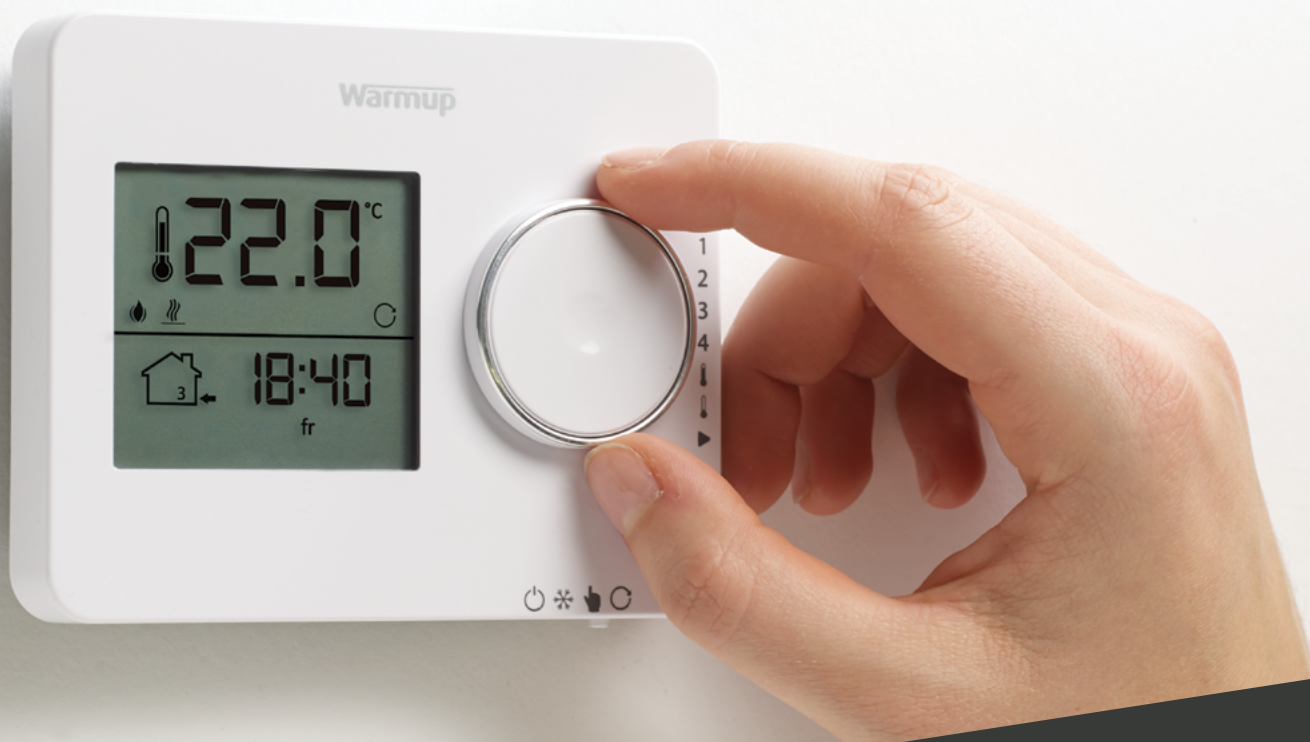

Tempo™ Programmējams Termostats

Pārskats

Tempo™ ir digitāli programmējams termostats, kas nodrošina komfortu un efektīvu izmantošanu komplektā ar Jūsu Warmup elektriskajām, elektrisko apsildāmo grīdu.

Tempo™ ir sienā iemontējams digitālais termostats, ar kura palīdzību var izveidot individuālu apsildes grafiku, atbilstoši lietotāja dzīvesveidam.

Tempo™ var uzstādīt dažus minūšu laikā, ļaujot efektīvi kontrolēt un pārvaldīt apsildes sistēmu ar vienmēr atbilstošu temperatūru telpā. Ar rotējoša slēdža palīdzību uzstādīt iestatījumus termostatā.

LABĀKS

vienkārši lietojams interfeiss un pārdomāts dizains.

ĀTRĀKS

pirmā uzstādīšana aizņem tikai dažas minūtes.

GUDRĀKS

kontrolē pār Jūsu elektroenerģijas izmaksām.

+371 269 226 77

lv@warmup.com

www.warmup.lv

Warmup

The world's best-selling floor heating brand™