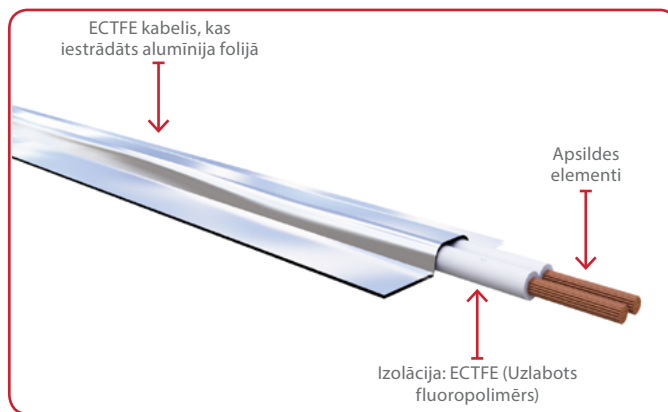

Warmup folijas apsildes paklājs ir racionāls elektriskās grīdas apsildes sistēmas risinājums, kas paredzēts lietošanai zem lamināta, koka un citām peldošajām grīdām.

To var ērti uzstādīt zem grīdām gan sausās, gan mitrās telpās, kur nav nepieciešamība pēc papildus saņemuma.

## Priekšrocības

- Uzstāda tieši zem grīdas apdares; nav nepieciešama pašizlīdzināšana;
- Alumīnija folijas paklājs nepaaugstinās grīdas līmeni;
- Uz kabeļa balstītā sistēma ir lietojama visa veida objektos;
- Piemērots peldošo grīdu, piemēram, lamināta un masīvkoka grīdām;
- Apstiprinājumi: CE marķējums un BEAB;
- 15 gadu garantija un SafetyNet™ uzstādīšanas garantija.

## Parametri

Produkta kods	Apsildāmā platība (m <sup>2</sup> )	Jauda (W)	Strāvas stiprums ampēros (A)	Elektriskā pretestība (Ω)
WLFH1	1,0	140	0,6	378
WLFH1.5	1,5	210	0,9	252
WLFH2	2,0	280	1,2	189
WLFH3	3,0	420	1,8	126
WLFH4	4,0	560	2,4	94
WLFH5	5,0	700	3,0	76
WLFH6	6,0	840	3,7	63
WLFH7	7,0	980	4,3	54
WLFH8	8,0	1120	4,9	47
WLFH9	9,0	1260	5,5	42
WLFH10	10,0	1400	6,1	38
WLFH12	12,0	1680	7,3	31

**Piezīme:** Pieejams arī 80W/m<sup>2</sup>.

Lai noklātu lielākas platības tiek izmantoti un savienoti vairāki paklāji kopā.