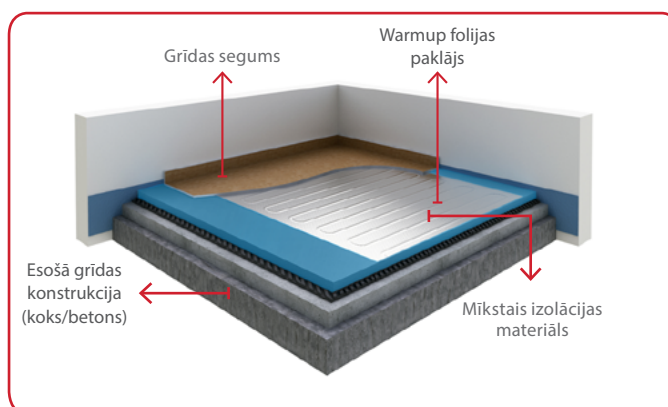

Termostati

Tempo™ programmējams termostats

3iE™ energoefektīvs termostats

4iE™ Smart WiFi Termostats

Warmup

Tel.: 269 22 677

E: lv@warmup.com

E: info@albau.eu

W: www.warmup.lv